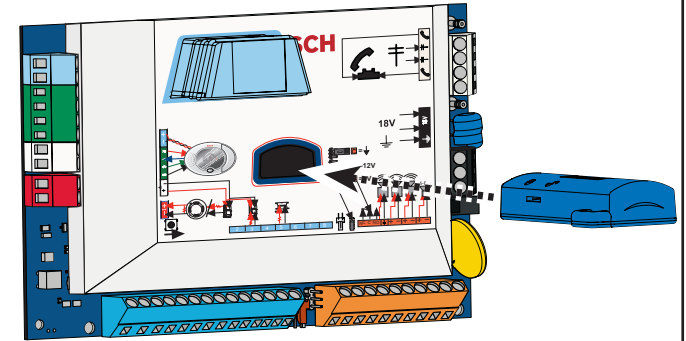

ICP-EZPK

Programming Key Installation Guide

1

2

3

4

www.boschsecurity.com

BOSCH

Attestation n° 122098-07 Clé de sauvegarde ICP-EZPK
Délivrée par:
AFNOR Certification 93571 La Plaine St Denis
CNPP Certification 27950 St Marcel

© 2014 Bosch Security Systems, Inc.
F01U004832-04