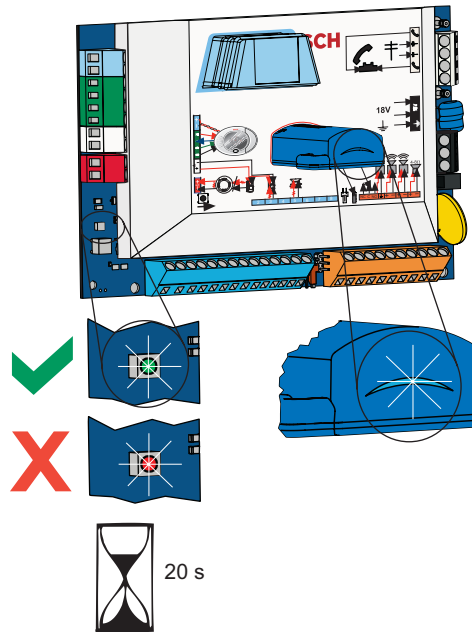

ICP-EZPK

Programming Key Installation Guide

1

2

3

4

www.boschsecurity.com

BOSCH

Attestation n° 122098-07 Clé de sauvegarde ICP-EZPK
Délivrée par:
AFNOR Certification 93571 La Plaine St Denis
CNPP Certification 27950 St Marcel

© 2014 Bosch Security Systems, Inc.
F01U004832-04