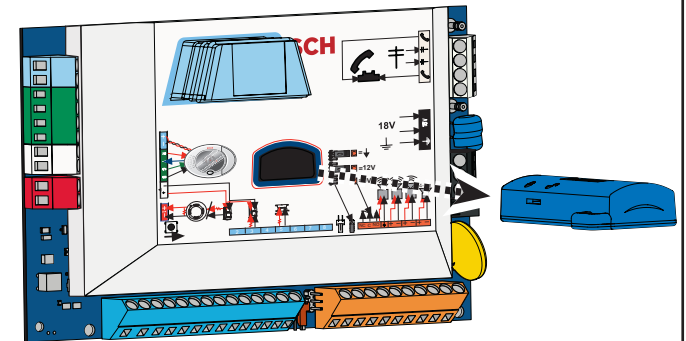

ICP-EZPK

Programming Key Installation Guide

1

2

3

4

www.boschsecurity.com

BOSCH

Attestation n° 122098-07 Clé de sauvegarde ICP-EZPK
Délivrée par:
AFNOR Certification 93571 La Plaine St Denis
CNPP Certification 27950 St Marcel

© 2014 Bosch Security Systems, Inc.
F01U004832-04